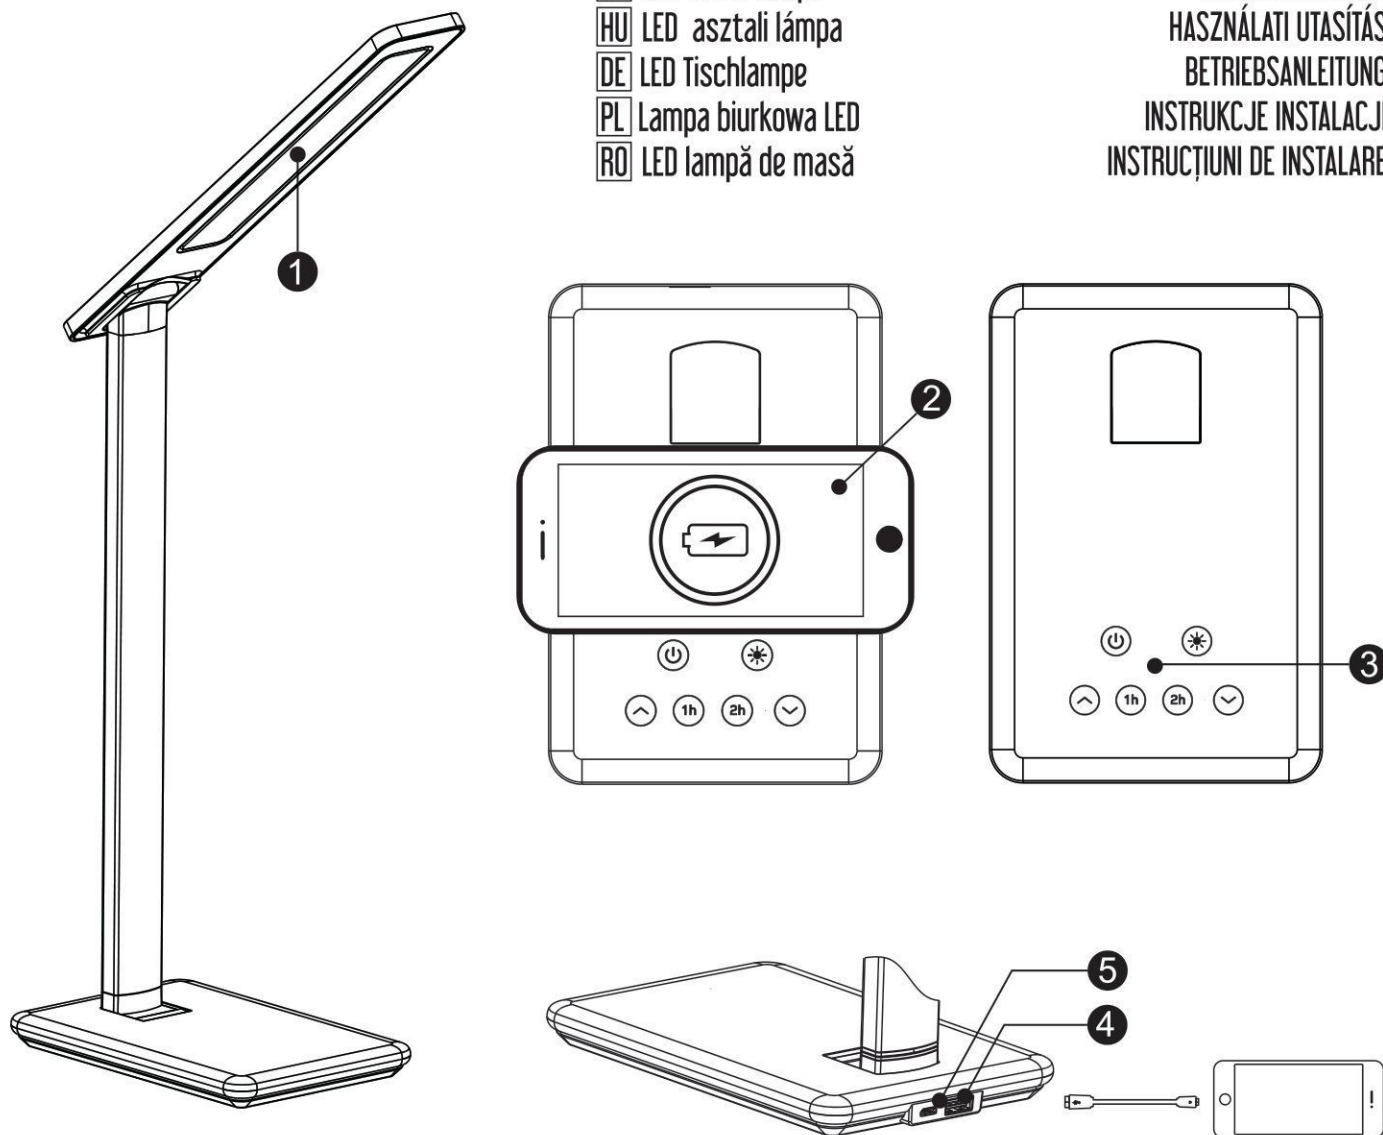

# JOY

GB LED Desk Lamp  
SK LED stolná lampa  
CZ LED stolní lampa  
HU LED asztali lámpa  
DE LED Tischlampe  
PL Lampa biurkowa LED  
RO LED lampă de masă

USING MANUAL  
NÁVOD NA OBSLUHU  
NÁVOD K OBSLUZE  
HASZNÁLATI UTASÍTÁS  
BETRIEBSANLEITUNG  
INSTRUCȚIE INSTALACȚII  
INSTRUCȚIUNI DE INSTALARE